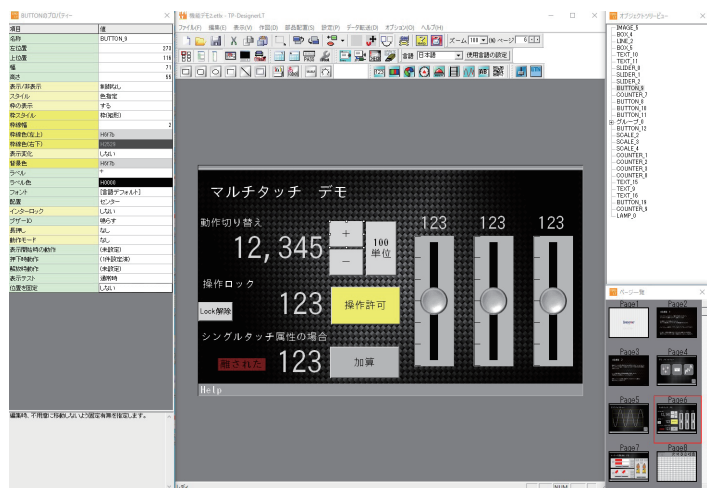

専用画面設計ソフト

Graphic Operation Panel (GOP) CTシリーズは、優れた表現力を持つ次世代の表示機です。コンパクトな筐体に多彩な表現力を備え、FA/OA機器、計測機、医療機器、食品機器などの用途にリッチなHMI (ヒューマンインターフェース) が簡単に実現できます。

■ 直感的な操作が可能なUIを実現

- ・ 静電容量タッチパネル搭載による軽快な操作
- ・ スワイプ操作でページ送り
- ・ マルチタッチで拡大縮小(画像・グラフ)
- ・ ドラッグ&ドロップやドラムロール
- ・ ボタンの同時押しやキャンセル処理も可能

■ 表示機能の充実

- ・ ランプ、メーター、カウンター等充実したオブジェクト
- ・ フォント表示機能 (任意の1フォント1サイズ)
- ・ QRコードの動的生成
- ・ 高速描画で軽快な表示

■ 専用画面設計ソフト TP-Designer LT

- ・ プログラミング不要の簡単画面設計
- ・ 開発キット購入で無償利用できます
- ・ オブジェクトを配置してプロパティの設定を行うだけの簡単設計
- ・ アクションもコマンド選択式で簡単設定
- ・ シミュレータでPC上での動作確認可能

※ 操作画面はイメージです。

項目	一般仕様 規格値
電源電圧	DC5V±5%
消費電力	MAX12W (USBホストI/F電源出力500mA含む) (通常時5W)
動作温湿度範囲	0°C～+50°C/10%～85%RH (但し結露無きこと)
保存温湿度範囲	-10°C～+60°C/10%～85%RH (但し結露無きこと)
動作/保存環境	腐食性ガスおよび導電性塵埃無きこと
冷却方式	自然空冷
外形寸法(W)×(H)×(D)	179.5×105×25(mm) 都合コネクタ部除く
表示エリア(W)×(H)	152.4×91.44(mm)
製品単体重量	約350g
RoHS指令	RoHS10物質対応 型式シールにRoHSマークが印刷

項目	性能仕様 規格値		
画面サイズ	7インチ		
色数	32,768色		
表示デバイス	TFT カラー液晶		
ドット構成(W)×(H)	800×480ドット		
バックライト寿命(時間)	50000時間 (輝度50%減までの時間)		
タッチパネル同時入力	2点 (水滴噴霧下は1点)		
外部インターフェイス	UART1 (ホスト通信用)	ビット長設定: 8ビット パリティ: 無し ストップビット: 1ビット ボーレート: 38400/115200bps	
	UART2 (デバック 簡易コンソール用)	ビット長設定: 8ビット パリティ: 無し ストップビット: 1ビット ボーレート: 115200bps	
	SPI(スレーブ)	モード: 1 周波数: MAX 2MHz	
	状態確認用端子	GOPR	GOP側の通信可否状態 (通信可能時H)
		SSD	GOPから送信データ確認 (送信データ有時L)
	RST_O	GOP側でリセット状態確認 (リセット発生時L)	
	リセット端子	RST_IN	信号をLにするとGOPリセット
	外部ブザー接続端子		自動発振タイプ MAX 25V 50mA
	外部給電端子	3.3V	MAX50mA 使用可能
		5V	MAX50mA 使用可能
USBデバイス (miniABコネクタ)		USB-CDCクラス (仮想COMポート通信用) USB1.1準拠 ベンダーID: 1BCA プロダクトID: 2021	
USBホスト (microBコネクタ)		USBメモリー (USBマスタストレージのみ対応) USB1.1準拠 画面データ書き込み用	