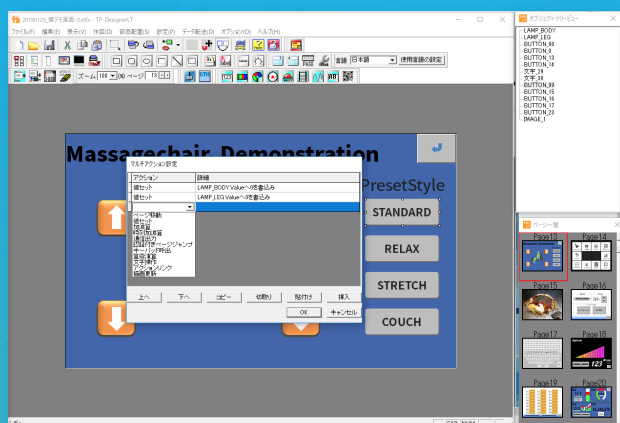

静電容量タッチパネル搭載 液晶モジュール新登場

タッチジェスチャーで直感的な操作を実現

- ・軽快タッチで快適操作
- ・プログラミング不要の画面設計
- ・多彩なオブジェクトで充実した表示機能

GOP-LT・CT シリーズ専用画面設計ソフト

TP-Designer LT

- ・専用の設計ソフトで簡単に画面作成
- ・直感的な操作でボタン配置や画像の挿入も自由自在

静電容量タッチパネル GOP-CT70A + TP-Designer LT

専用画面設計ソフト

Graphic Operation Panel (GOP) CTシリーズは、優れた表現力を持つ次世代の表示機です。コンパクトな筐体に多彩な表現力を備え、FA/OA機器、計測機、医療機器、食品機器などの用途にリッチなHMI (ヒューマンインターフェース) が簡単に実現できます。

■ 直感的な操作が可能なUIを実現

- ・ 静電容量タッチパネル搭載による軽快な操作
- ・ スワイプ操作でページ送り
- ・ マルチタッチで拡大縮小(画像・グラフ)
- ・ ドラッグ&ドロップやドラムロール
- ・ ボタンの同時押しやキャンセル処理も可能

■ 表示機能の充実

- ・ ランプ、メーター、カウンター等充実したオブジェクト
- ・ フォント表示機能 (任意の1フォント1サイズ)
- ・ QRコードの動的生成
- ・ 高速描画で軽快な表示

■ 専用画面設計ソフト TP-Designer LT

- ・ プログラミング不要の簡単画面設計
- ・ 開発キット購入で無償利用できます
- ・ オブジェクトを配置してプロパティの設定を行うだけの簡単設計
- ・ アクションもコマンド選択式で簡単設定
- ・ シミュレータでPC上での動作確認可能